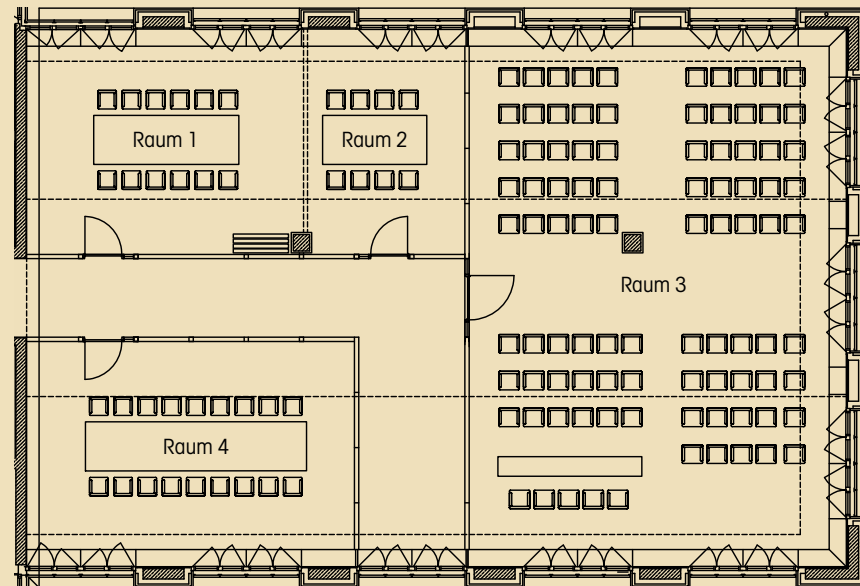

KONFERENZRAUM 1

TECHNIK & AUSSTATTUNG

37 m² Konferenzraum für bis zu 25 Personen.
Möglichkeit der Raumerweiterung mit
Konferenzraum 2 auf 58 m² für bis zu
35 Personen.

- > Audiokonferenz
- > Flip-Chart
- > Beamer / Leinwand
- > Rednerpult
- > Moderatorenkoffer
- > Sideboards
- > Mikrofonanlage
- > Teeküche

KONFERENZRAUM 2

TECHNIK & AUSSTATTUNG

21 m²

Konferenzraum für bis zu 10 Personen.
Möglichkeit der Raumerweiterung mit
Konferenzraum 1 auf 58 m² für bis zu
35 Personen.

- > Audiokonferenz
- > Flip-Chart
- > Beamer / Leinwand
- > Rednerpult
- > Moderatorenkoffer
- > Sideboards
- > Mikrofonanlage
- > Teeküche

KONFERENZRAUM 3

TECHNIK & AUSSTATTUNG

121 m² Konferenzraum für bis zu 80 Personen.

- > Audiokonferenz
- > Flip-Chart
- > Beamer / Leinwand
- > Rednerpult
- > Moderatorenkoffer
- > Sideboards
- > Mikrofonanlage
- > Teeküche

KONFERENZRAUM 4

TECHNIK & AUSSTATTUNG

44 m² Konferenzraum für bis zu 30 Personen.

- > Audiokonferenz
- > Flip-Chart
- > Beamer / Leinwand
- > Rednerpult
- > Moderatorenkoffer
- > Sideboards
- > Mikrofonanlage
- > Teeküche