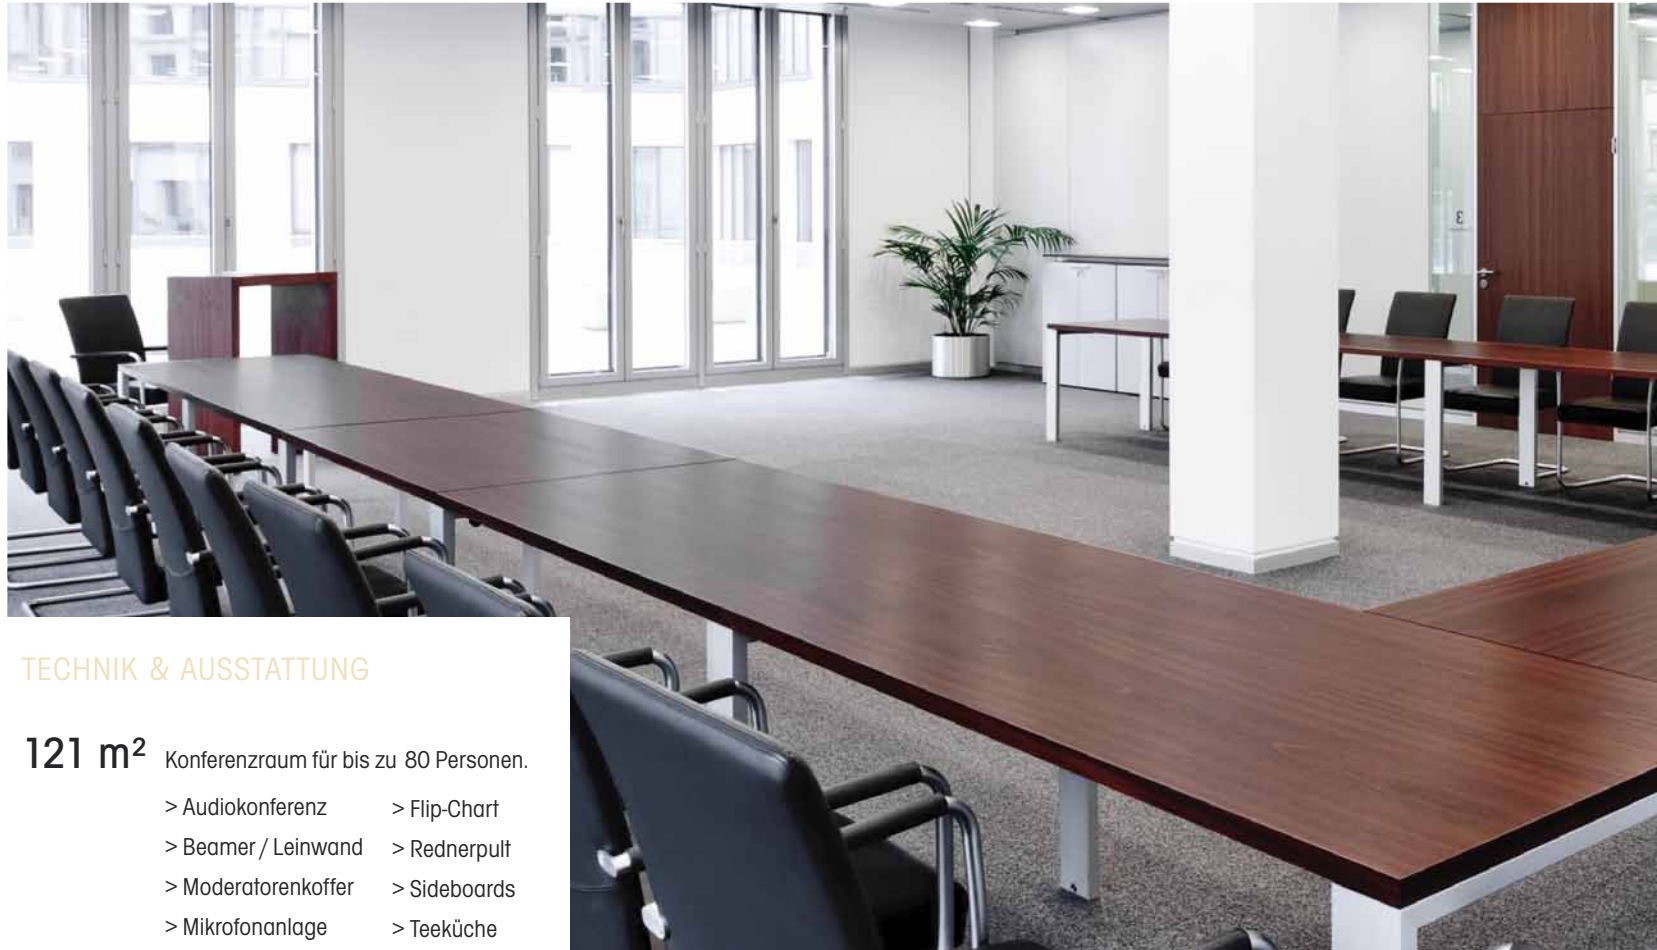

KONFERENZRAUM 1

TECHNIK & AUSSTATTUNG

37 m² Konferenzraum für bis zu 25 Personen.
Möglichkeit der Raumerweiterung mit
Konferenzraum 2 auf 58 m² für bis zu
35 Personen.

- > Audiokonferenz
- > Flip-Chart
- > Beamer / Leinwand
- > Rednerpult
- > Moderatorenkoffer
- > Sideboards
- > Mikrofonanlage
- > Teeküche

KONFERENZRAUM 2

TECHNIK & AUSSTATTUNG

21 m²

Konferenzraum für bis zu 10 Personen.
Möglichkeit der Raumerweiterung mit
Konferenzraum 1 auf 58 m² für bis zu
35 Personen.

- > Audiokonferenz
- > Flip-Chart
- > Beamer / Leinwand
- > Rednerpult
- > Moderatorenkoffer
- > Sideboards
- > Mikrofonanlage
- > Teeküche

KONFERENZRAUM 3

TECHNIK & AUSSTATTUNG

121 m² Konferenzraum für bis zu 80 Personen.

- > Audiokonferenz
- > Flip-Chart
- > Beamer / Leinwand
- > Rednerpult
- > Moderatorenkoffer
- > Sideboards
- > Mikrofonanlage
- > Teeküche

KONFERENZRAUM 4

TECHNIK & AUSSTATTUNG

44 m² Konferenzraum für bis zu 30 Personen.

- > Audiokonferenz
- > Flip-Chart
- > Beamer / Leinwand
- > Rednerpult
- > Moderatorenkoffer
- > Sideboards
- > Mikrofonanlage
- > Teeküche